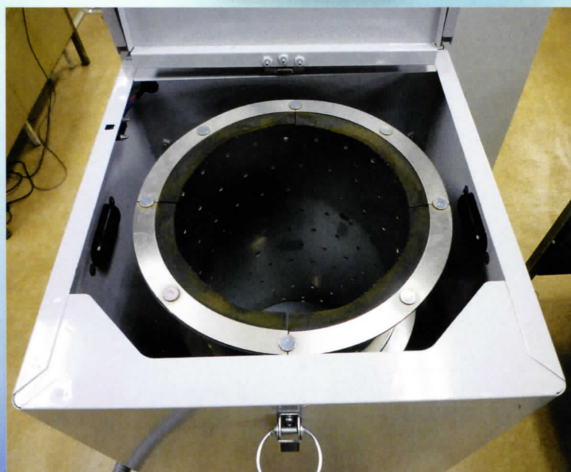

SAITO
豊かな恵を築く

種籾脱水機 DS-15

家庭用電源 100V仕様

催芽籾15kgの高効率脱水

停止お知らせブザー付き

設定時間になるとブザーがなり
脱水完了を知らせてくれます

フタを開けるとドラムが
停止する安全設計

◆仕様