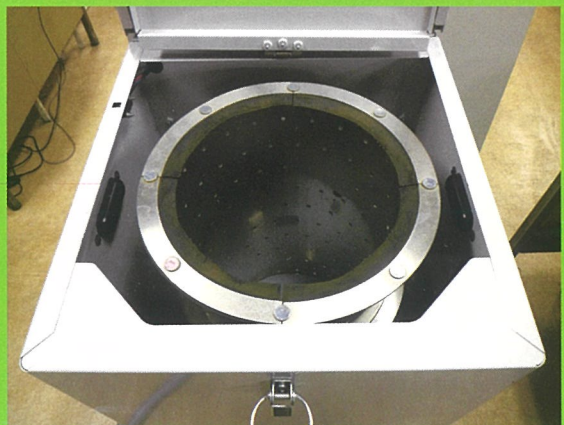

種籾脱水機 DS SERIES

家庭用電源100V仕様

催芽籾6kgの
安価タイプ

DS-J6

催芽籾15kgの
高能率脱水

DS-15

停止お知らせ
ブザー付き

フタを開けると
ドラムが停止する **安全設計**

●主要諸元

型 式	DS-J6	DS-15
小売価格(税込)	150,700円	235,400円
機 体 寸 法	全 長(mm)	500
	全 幅(mm)	450
	全 高(mm)	670
重 量(kg)	40	58
電 源(V)	100	100
モーター(W)	200	200
最大投入量(kg)	6(催芽籾) 5(乾籾)	15(催芽籾) 12(乾籾)
脱水時間(分)	3~5	0~5
備 考	停止お知らせブザー付 全4輪ストッパー付フリーキャスター付	