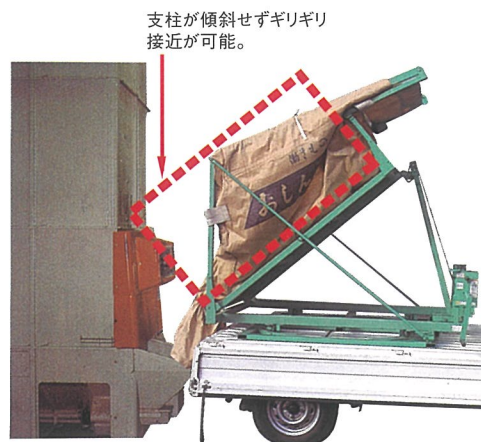

低重心設計で安全作業 パンタグラフ式支柱と360°回転のフレーム

ダンブアップすると支柱が折りたたみ高さを抑えます。

◎増す上げ木台付

HD-FT10

支柱が傾斜せずギリギリ接近が可能。

HD-FT10	約1.0t 約33袋
●ダンブ方式	手動ハンドル式 (最大傾斜角度40°)
●全重量	122kg
小売価格(税込)	227,700円

低重心構造 満載時でも安全性の高い運搬作業ができます。

1点集中排出 ピットはもちろん、乾燥機のホッパへも直接排出できます。

パンタグラフ式支柱 ダンブアップしても支柱が傾斜しませんので乾燥機にギリギリ接近しての排出が可能です。

360度の回転フレームにより三方排出

トラックの後面からはもちろん、両側面からの排出も可能です。又、回転ベースの採用により、満載時でも軽く回動できます。

軽いハンドル荷重 4kgと軽く、女の人でも楽に作業ができます。(直結軸最大9kg)

コンパクトに格納可能 ポスト(支柱)を折りたたむことができるので場所をとらず格納できます。

特長

オプション(別売)

■袋ダンブ収納台HS-2

●キャスター仕様でトラックからの積み下し作業や移動が楽になります。
小売価格(税込) **39,600円**

安全に関する ご注意

- ご使用の際は、取扱説明書をよくお読みのうえ、正しくお使いください。
- 道路交通法に従い積載重量を厳守してください。
- 故障、事故を未然に防止する為に、使用前には点検を必ず行ってください。

◎小売価格は、税込み価格にて表示しております。
(2023年1月現在)