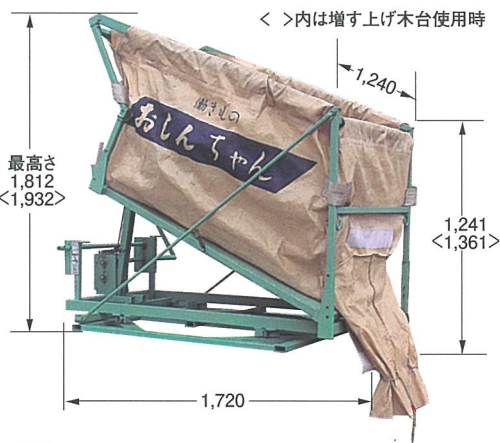

低重心設計で安全作業 パンタグラフ式支柱と360°回転のフレーム

ダンブアップすると支柱が折りたたみ高さを抑えます。

◎増す上げ木台付

HD-FT10

支柱が傾斜せずギリギリ接近が可能。

HD-FT10	約1.0t 約33袋
●ダンブ方式	手動ハンドル式 (最大傾斜角度40°)
●全重量	122kg
小売価格(税込)	227,700円

低重心構造 満載時でも安全性の高い運搬作業ができます。

1点集中排出 ピットはもちろん、乾燥機のホッパへも直接排出できます。

パンタグラフ式支柱 ダンブアップしても支柱が傾斜しませんので乾燥機にギリギリ接近しての排出が可能です。

360度の回転フレームにより三方排出

トラックの後面からはもちろん、両側面からの排出も可能です。又、回転ベースの採用により、満載時でも軽く回動できます。

軽いハンドル荷重 4kgと軽く、女の人でも楽に作業ができます。(直結軸最大9kg)

コンパクトに格納可能 ポスト(支柱)を折りたたむことができるので場所をとらず格納できます。

特長

オプション(別売)

■袋ダンブ収納台HS-2

●キャスター仕様でトラックからの積み下し作業や移動が楽になります。
小売価格(税込) **39,600円**

安全に関する ご注意

- ご使用の際は、取扱説明書をよくお読みのうえ、正しくお使いください。
- 道路交通法に従い積載重量を厳守してください。
- 故障、事故を未然に防止する為に、使用前には点検を必ず行ってください。

◎小売価格は、税込み価格にて表示しております。
(2023年1月現在)