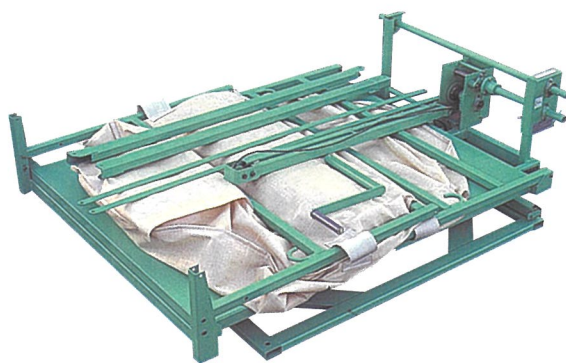

低重心設計で安全作業 パンタグラフ式支柱と360°回転のフレーム

ダンブアップすると支柱が折りたたみ高さを抑えます。

◎増す上げ木台付

HD-FT10

支柱が傾斜せずギリギリ接近が可能。

HD-FT10	約1.0t 約33袋
●ダンブ方式	手動ハンドル式 (最大傾斜角度40°)
●全重量	122kg
小売価格(税込)	227,700円

低重心構造 満載時でも安全性の高い運搬作業ができます。

1点集中排出 ピットはもちろん、乾燥機のホッパへも直接排出できます。

パンタグラフ式支柱 ダンブアップしても支柱が傾斜しませんので乾燥機にギリギリ接近しての排出が可能です。

360度の回転フレームにより三方排出

トラックの後面からはもちろん、両側面からの排出も可能です。又、回転ベースの採用により、満載時でも軽く回動できます。

軽いハンドル荷重 4kgと軽く、女の人でも楽に作業ができます。(直結軸最大9kg)

コンパクトに格納可能 ポスト(支柱)を折りたたむことができるので場所をとらず格納できます。

特長

オプション(別売)

■袋ダンブ収納台HS-2

●キャスター仕様でトラックからの積み下し作業や移動が楽になります。
小売価格(税込) **39,600円**

安全に関する ご注意

- ご使用の際は、取扱説明書をよくお読みのうえ、正しくお使いください。
- 道路交通法に従い積載重量を厳守してください。
- 故障、事故を未然に防止する為に、使用前には点検を必ず行ってください。

◎小売価格は、税込み価格にて表示しております。
(2023年1月現在)