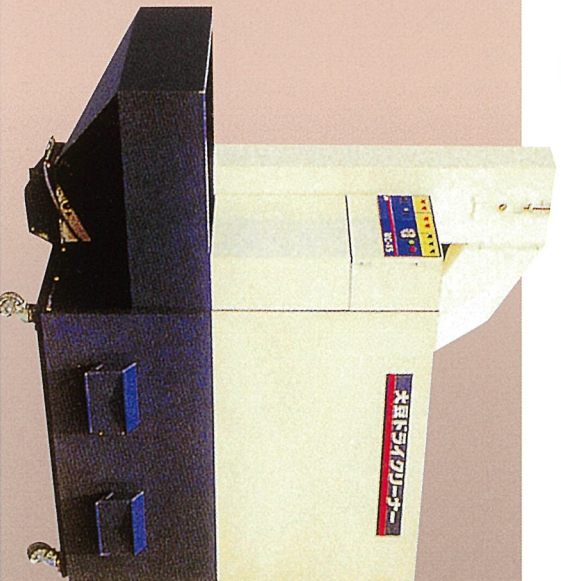

# 大豆ロニーローター

MC-45T型

水もモミ殻も使いません。  
新しい機構(特殊研布使用)でドライクリーニング。

スイッチひとつで

張り込み

クリーニング

排出の

サイクルを自動的に  
連続・繰返し作業します。

毎時 **480**kgの **高** 能率  
(最大)