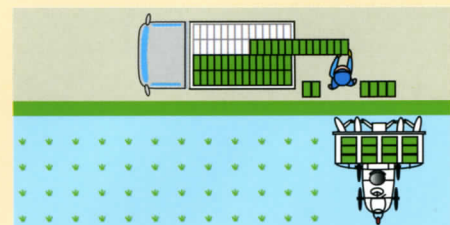

SAITO
豊かな恵を築く

スライド
苗コンテナ

ナイスラック

SSC-60

苗スラックで移動の場合は
ロープでしっかり固定して下さい。

簡単ロックで
作業が安全。

仕様

型 式	SSC-60	
小 売 価 格 (税 抜)	76,000円	
全 長 (mm)	1794	
全 幅 (mm)	1300	
高 さ	ポ ー ル 収 納 時 (mm)	142
	作 業 時 (mm)	368
ス ラ イ ド 寸 法 (mm)	1316	
重 量 (kg)	61	
積 載 箱 数	60枚	

●この仕様は改良のため予告なく変更することがあります。
 ◎小売価格(税抜)には、別途消費税がかかります。

! 安全に関する
ご注意

●ご使用の際は取扱説明書をよくお読みのうえ、正しくお使いください。
 ●故障、事故を未然に防止する為に、使用前には点検を必ず行ってください。

カタログはホームページでもご覧いただけます。
<http://www.saitonouki.jp>

作業方法イメージ

- ①ロープでしっかり固定したあと、ハウスまで行き、トラックの後ろのアオリをきり、準備OK

- ②苗スラックをスライドさせ、苗を積み込みます。

- ③トラックの後ろのアオリを閉めた後で田んぼへ。

- ④あとはスライドさせ、田植機まで。
**トラックの反対側に回る必要がなく、
 楽に作業ができます。**

●ご用命は下記のサイトー販売店でどうぞ。

株式会社 斎藤農機製作所

- 本社・工場 〒998-0832 山形県酒田市両羽町332番地
TEL0234(23)1511代 FAX0234(26)4161
- 北海道営業所 〒079-0181 北海道岩見沢市岡山町18番地
TEL0126(24)5401代 FAX0126(24)5402
- 大阪営業所 〒590-0808 大阪府堺市堺区旭ヶ丘中町1丁目6番29号(数物会館3階)
TEL072(245)0797代 FAX072(245)0818
- 九州営業所 〒861-8039 熊本市区長嶺南1丁目1番10号
TEL096(384)6865代 FAX096(384)6864