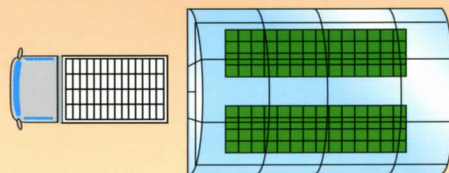

SAITO
豊かな恵を築く

スライド
苗コンテナ

ナイスラック

SSC-60

苗スラックで移動の場合は
ロープでしっかり固定して下さい。

簡単ロックで
作業が安全。

仕様

型 式	SSC-60	
小 売 価 格 (税 抜)	76,000円	
全 長 (mm)	1794	
全 幅 (mm)	1300	
高 さ	ポ ー ル 収 納 時 (mm)	142
	作 業 時 (mm)	368
ス ラ イ ド 寸 法 (mm)	1316	
重 量 (kg)	61	
積 載 箱 数	60枚	

- ②苗スラックをスライドさせ、苗を積み込みます。

- ③トラックの後ろのアオリを閉めた後で田んぼへ。

- ④あとはスライドさせ、田植機まで。
**トラックの反対側に回る必要がなく、
 楽に作業ができます。**

●ご用命は下記のサイトー販売店でどうぞ。

株式会社 斎藤農機製作所

- 本社・工場 〒998-0832 山形県酒田市両羽町332番地
TEL0234(23)1511代 FAX0234(26)4161
- 北海道営業所 〒079-0181 北海道岩見沢市岡山町18番地
TEL0126(24)5401代 FAX0126(24)5402
- 大阪営業所 〒590-0808 大阪府堺市堺区旭ヶ丘中町1丁目6番29号(数物会館3階)
TEL072(245)0797代 FAX072(245)0818
- 九州営業所 〒861-8039 熊本市区長嶺南1丁目1番10号
TEL096(384)6865代 FAX096(384)6864