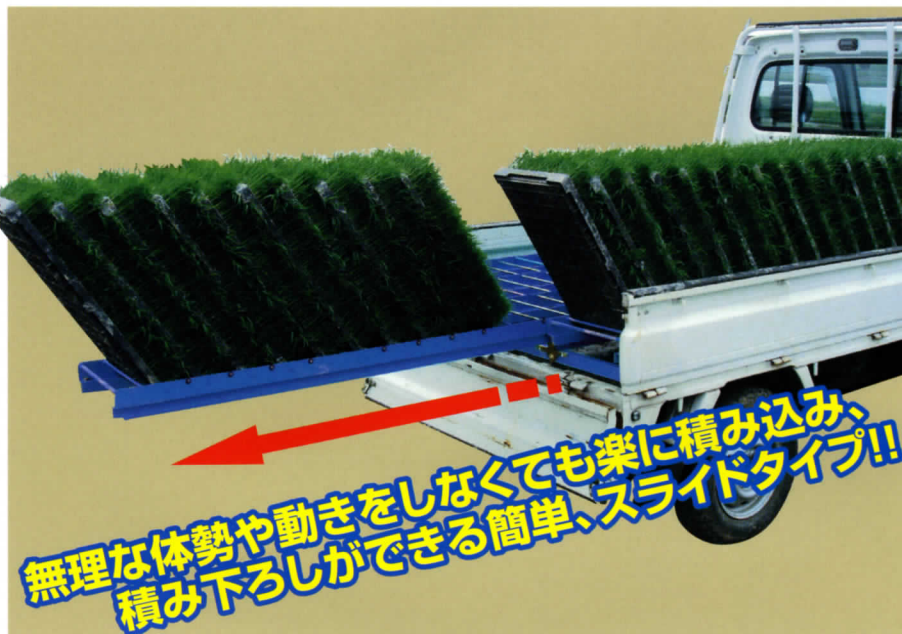

SAITO
豊かな恵を築く

スライド
苗コンテナ

ナイスラック

SSC-60

苗スラックで移動の場合は
ロープでしっかり固定して下さい。

簡単ロックで
作業が安全。

仕様

型 式	SSC-60	
小 売 価 格 (税 抜)	76,000円	
全 長 (mm)	1794	
全 幅 (mm)	1300	
高 さ	ポ ー ル 収 納 時 (mm)	142
	作 業 時 (mm)	368
ス ラ イ ド 寸 法 (mm)	1316	
重 量 (kg)	61	
積 載 箱 数	60枚	