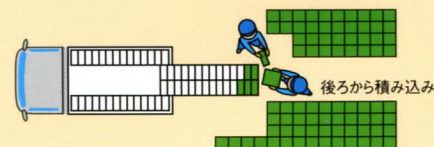

SAITO
豊かな恵を築く

スライド
苗コンテナ

ナイスラック

SSC-60

苗スラックで移動の場合は
ロープでしっかり固定して下さい。

簡単ロックで
作業が安全。

仕様

型 式	SSC-60	
小 売 価 格 (税 抜)	76,000円	
全 長 (mm)	1794	
全 幅 (mm)	1300	
高 さ	ポ ー ル 収 納 時 (mm)	142
	作 業 時 (mm)	368
ス ラ イ ド 寸 法 (mm)	1316	
重 量 (kg)	61	
積 載 箱 数	60枚	

- ②苗スラックをスライドさせ、苗を積み込みます。

- ③トラックの後ろのアオリを閉めた後で田んぼへ。

- ④あとはスライドさせ、田植機まで。
**トラックの反対側に回る必要がなく、
 楽に作業ができます。**

●ご用命は下記のサイトー販売店でどうぞ。

株式会社 斎藤農機製作所

- 本社・工場 〒998-0832 山形県酒田市両羽町332番地
TEL0234(23)1511代 FAX0234(26)4161
- 北海道営業所 〒079-0181 北海道岩見沢市岡山町18番地
TEL0126(24)5401代 FAX0126(24)5402
- 大阪営業所 〒590-0808 大阪府堺市堺区旭ヶ丘中町1丁目6番29号(数物会館3階)
TEL072(245)0797代 FAX072(245)0818
- 九州営業所 〒861-8039 熊本市区長嶺南1丁目1番10号
TEL096(384)6865代 FAX096(384)6864