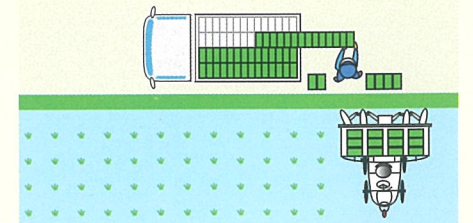

苗コンテナ スライド 苗コンテナ ナイスラック

SSC-60

簡単ロックで作業が安全。

作業方法イメージ

- ① ロープでしっかり固定したあと、ハウスまで行き、トラックの後ろのアオリをきり、準備OK

- ② 苗スラックをスライドさせ、苗を積み込みます。

- ③ トラックの後ろのアオリを閉めた後で田んぼへ。

- ④ あとはスライドさせ、田植機まで。
トラックの反対側に回る必要がなく、楽に作業ができます。

仕様

型 式	SSC-60	
小 売 価 格 (税込)	90,200円	
全 長 (mm)	1794	
全 幅 (mm)	1300	
高 さ	ポ ール 収 納 時 (mm)	142
	作 業 時 (mm)	368
ス ラ イ ド 寸 法 (mm)	1316	
重 量 (kg)	61	
積 載 箱 数	60枚	

●この仕様は改良のため予告なく変更することがあります。

◎小売価格は、税込価格にて表示しております。(2023年1月現在)