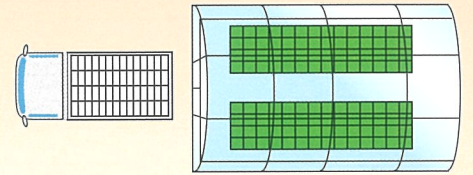

苗コンテナ スライド 苗コンテナ ナイスラック

SSC-60

簡単ロックで作業が安全。

作業方法イメージ

- ① ロープでしっかり固定したあと、ハウスまで行き、トラックの後ろのアオリをきり、準備OK

- ② 苗スラックをスライドさせ、苗を積み込みます。

- ③ トラックの後ろのアオリを閉めた後で田んぼへ。

- ④ あとはスライドさせ、田植機まで。
トラックの反対側に回る必要がなく、楽に作業ができます。

仕様

型 式	SSC-60	
小 売 価 格 (税込)	90,200円	
全 長 (mm)	1794	
全 幅 (mm)	1300	
高 さ	ポ ール 収 納 時 (mm)	142
	作 業 時 (mm)	368
ス ラ イ ド 寸 法 (mm)	1316	
重 量 (kg)	61	
積 載 箱 数	60枚	

●この仕様は改良のため予告なく変更することがあります。

◎小売価格は、税込価格にて表示しております。(2023年1月現在)