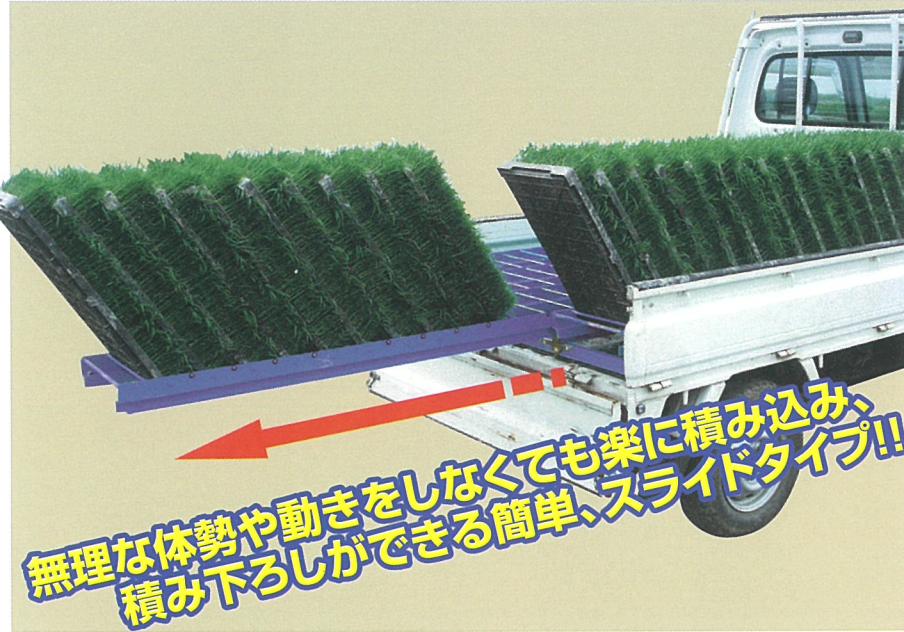

苗コンテナ スライド 苗コンテナ ナイスラック

SSC-60

簡単ロックで作業が安全。

作業方法イメージ

- ① ロープでしっかり固定したあと、ハウスまで行き、トラックの後ろのアオリをきり、準備OK

- ② 苗スラックをスライドさせ、苗を積み込みます。

- ③ トラックの後ろのアオリを閉めた後で田んぼへ。

- ④ あとはスライドさせ、田植機まで。
トラックの反対側に回る必要がなく、楽に作業ができます。

仕様

型 式	SSC-60	
小 売 価 格 (税込)	90,200円	
全 長 (mm)	1794	
全 幅 (mm)	1300	
高 さ	ポ ール 収 納 時 (mm)	142
	作 業 時 (mm)	368
ス ラ イ ド 寸 法 (mm)	1316	
重 量 (kg)	61	
積 載 箱 数	60枚	

●この仕様は改良のため予告なく変更することがあります。

◎小売価格は、税込価格にて表示しております。(2023年1月現在)