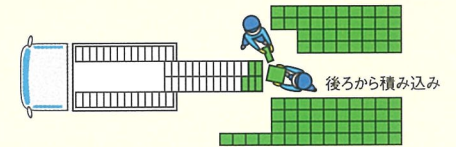

苗コンテナ スライド 苗コンテナ ナイスラック

SSC-60

簡単ロックで作業が安全。

作業方法イメージ

- ① ロープでしっかり固定したあと、ハウスまで行き、トラックの後ろのアオリをきり、準備OK

- ② 苗スラックをスライドさせ、苗を積み込みます。

- ③ トラックの後ろのアオリを閉めた後で田んぼへ。

- ④ あとはスライドさせ、田植機まで。
トラックの反対側に回る必要がなく、楽に作業ができます。

仕様

型 式	SSC-60	
小 売 価 格 (税込)	90,200円	
全 長 (mm)	1794	
全 幅 (mm)	1300	
高 さ	ポ ール 収 納 時 (mm)	142
	作 業 時 (mm)	368
ス ラ イ ド 寸 法 (mm)	1316	
重 量 (kg)	61	
積 載 箱 数	60枚	

●この仕様は改良のため予告なく変更することがあります。

◎小売価格は、税込価格にて表示しております。(2023年1月現在)