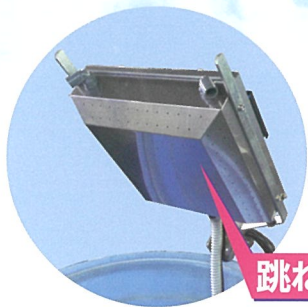

催芽器

ハトムネ催芽器 SSG SERIES

大切な種もみは、 催芽器におまかせ。

浸種(消毒) → 催芽

跳ね上げ式シャワーボックス

全機種

移動用キャスター標準装備

SSG-401

SSG-701

特長

●取扱い、操作性

- ①跳ね上げ式シャワーボックスにすることで、種籾の収納・取出し作業を容易にしました。
- ②設定水温と現在水温を同時にデジタル表示します。
- ③シャワーボックスにサンプル籾ケース(401・701に4個)を装備し、催芽状態を随時確認することができます。
- ④フレームに移動用キャスターを標準装備し移動、収納を容易にしました。

●安全性

- シャワーボックス内にフロートセンサー・サーモスタットを装備し、一定水位以下はヒーターOFF(空だき防止)。
- 回路故障でも40℃でヒーターOFF(温度過昇防止)を装備しました。