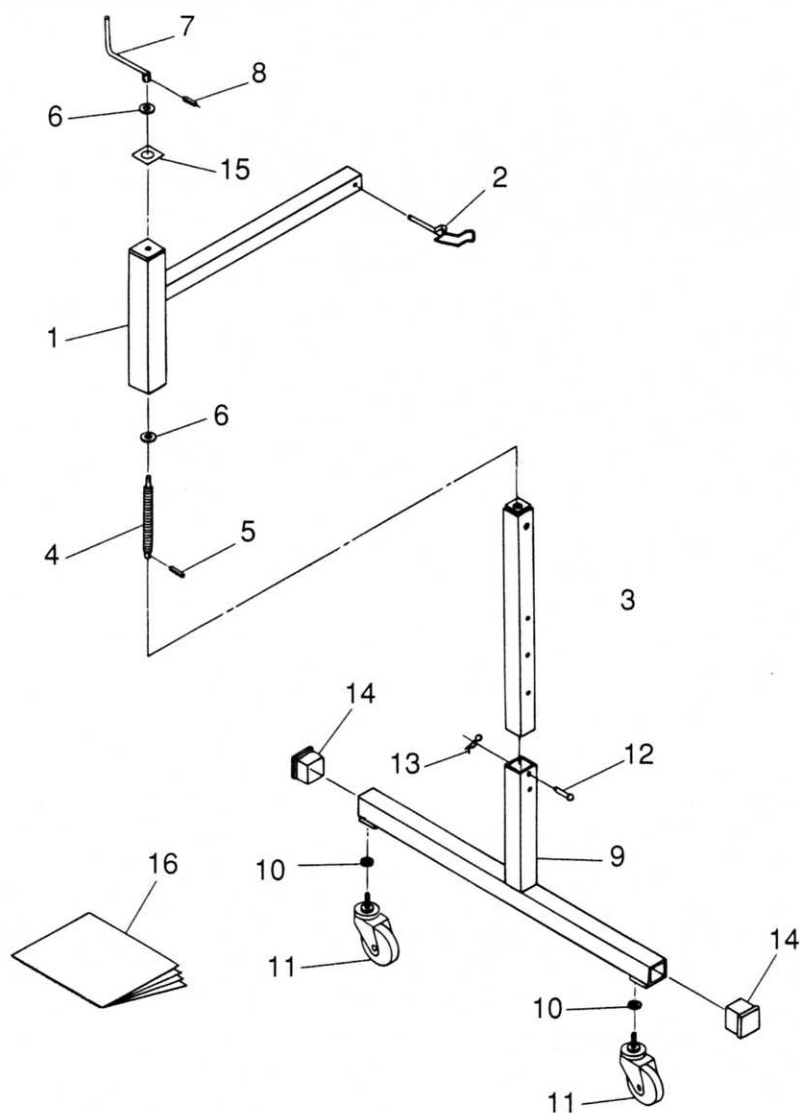

# 純正部品表

図番	コード No.	部品名称	個数		備考
			1G	2G	
1	22834-1121-1	サポート	2		
	22835-1111-1	サポート		2	
2	22829-2130-1	ピン (チョウセツ) アッシ	2	2	
3	22834-2111-1	ポスト	2		
	22835-1121-1	ポスト		2	
4	22834-2112-1	ネジ (スライド)	2		
	22829-1122-1	ネジ (スライド)		2	
5	05411-00525	スプリングピン	2	2	
6	23111-1136-3	φ10.2ザガネ	4	4	
7	22829-1123-1	レバー (チョウセツ)	2	2	
8	05411-00420	スプリングピン	2	2	
9	22836-2111-1	ポスト (スライド)	2		
	22835-1131-1	ポスト (スライド)		2	
10	22849-1117-1	U1/2 バネザガネ	4	4	
11	22849-1115-1	キャスタ	4	4	
12	24115-1354-2	ピン (8-52)	2	2	
13	05515-50800	スナップピン	2	2	
14	22835-1132-1	プラグ (45×45)	4	4	
15	22829-3111-1	ラベル (カイテンハウコウ)	2	2	
16	22835-1151-2	トリアツカイセツメイシヨ	1	1	