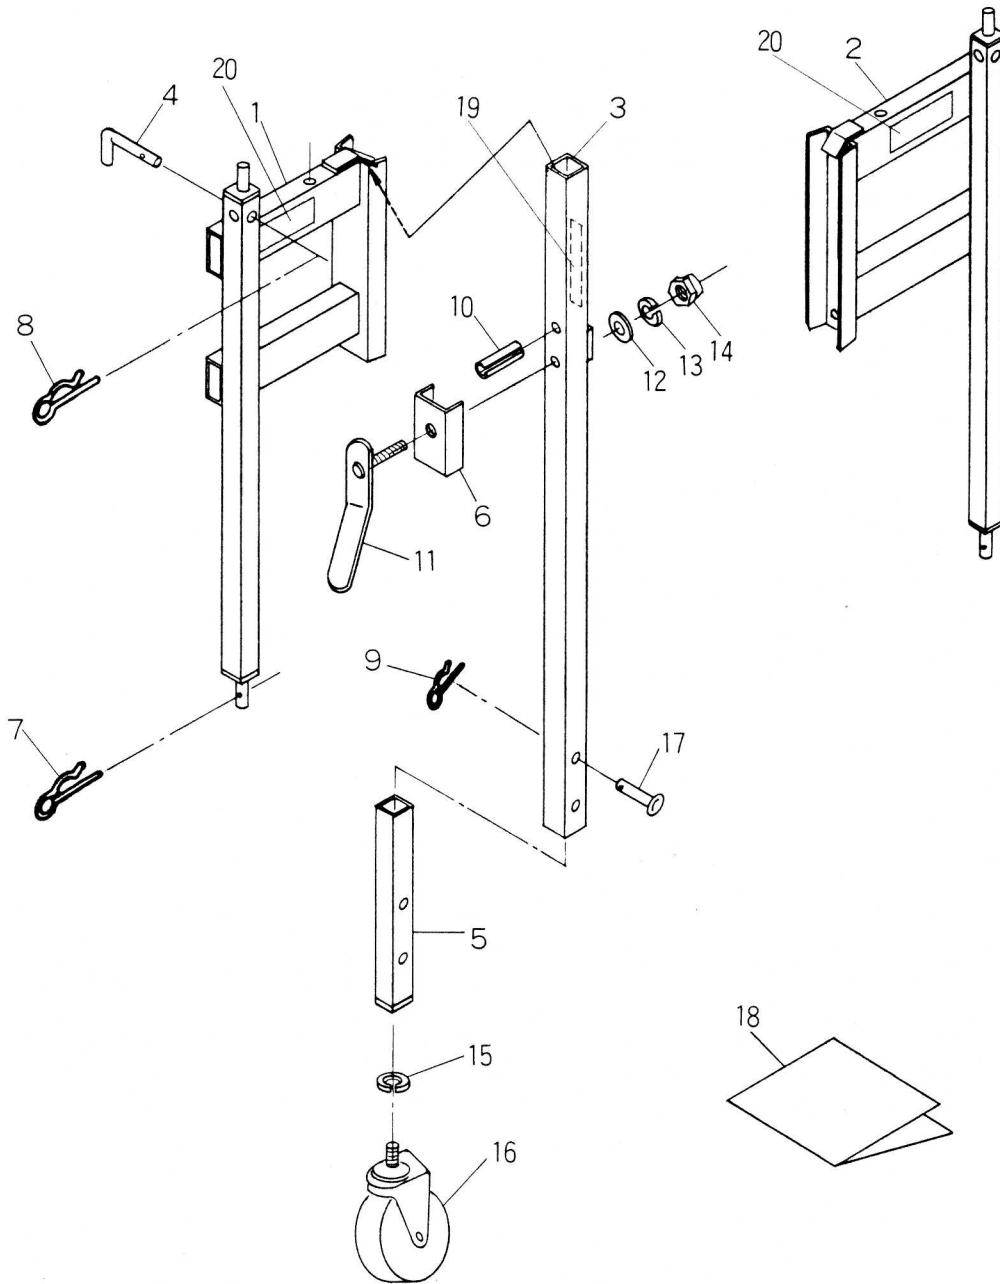

純正部品表

図番	コードNo.	部品名称	個数		備考
			3 M	3 L	
1	22824-1111-2	ホルダ(1)	2		
	22825-1111-2			2	
2	22824-1112-2	ホルダ(2)	2		
	22825-1112-2			2	
3	22824-1113-2	ポスト	4		
	22825-1113-2			4	
4	22824-1114-1	ピン(ストップ)	4	4	
5	22824-1115-1	ポスト(スライド)	4		
	22825-1115-1			4	
6	22824-1116-1	スベーサ	4		
	22825-1116-1			4	
7	05525-51200	スナップピン	4	4	φ12用
8	05515-51600	スナップピン	4	4	φ16用
9	05525-50800	スナップピン	4	4	φ8用

図番	コードNo.	部品名称	個数		備考
			3 M	3 L	
10	05411-00845	スプリングピン	4		φ8×45
	05411-00856			4	φ8×56
11	22824-1117-1	レバー	4	4	
12	04013-50080	ヒラザガネ	4	4	M8(φ18×1.6)
13	04512-50080	バネザガネ	4	4	M8
14	23111-1232-1	M8 タフロック	4	4	
15	22849-1117-1	U1/2バネザガネ	4	4	
16	22849-1115-1	キャスター	4	4	
17	24115-1159-1	ピン(8-50)	4		φ8×50
	24115-1354-2			4	φ8×52
18	22824-2111-1	トリアツカイセツメイショ	1	1	
19	22824-3111-1	ラベル(ポスト)	4	4	
20	22824-3112-1	ラベル(ホルダ)	4	4	