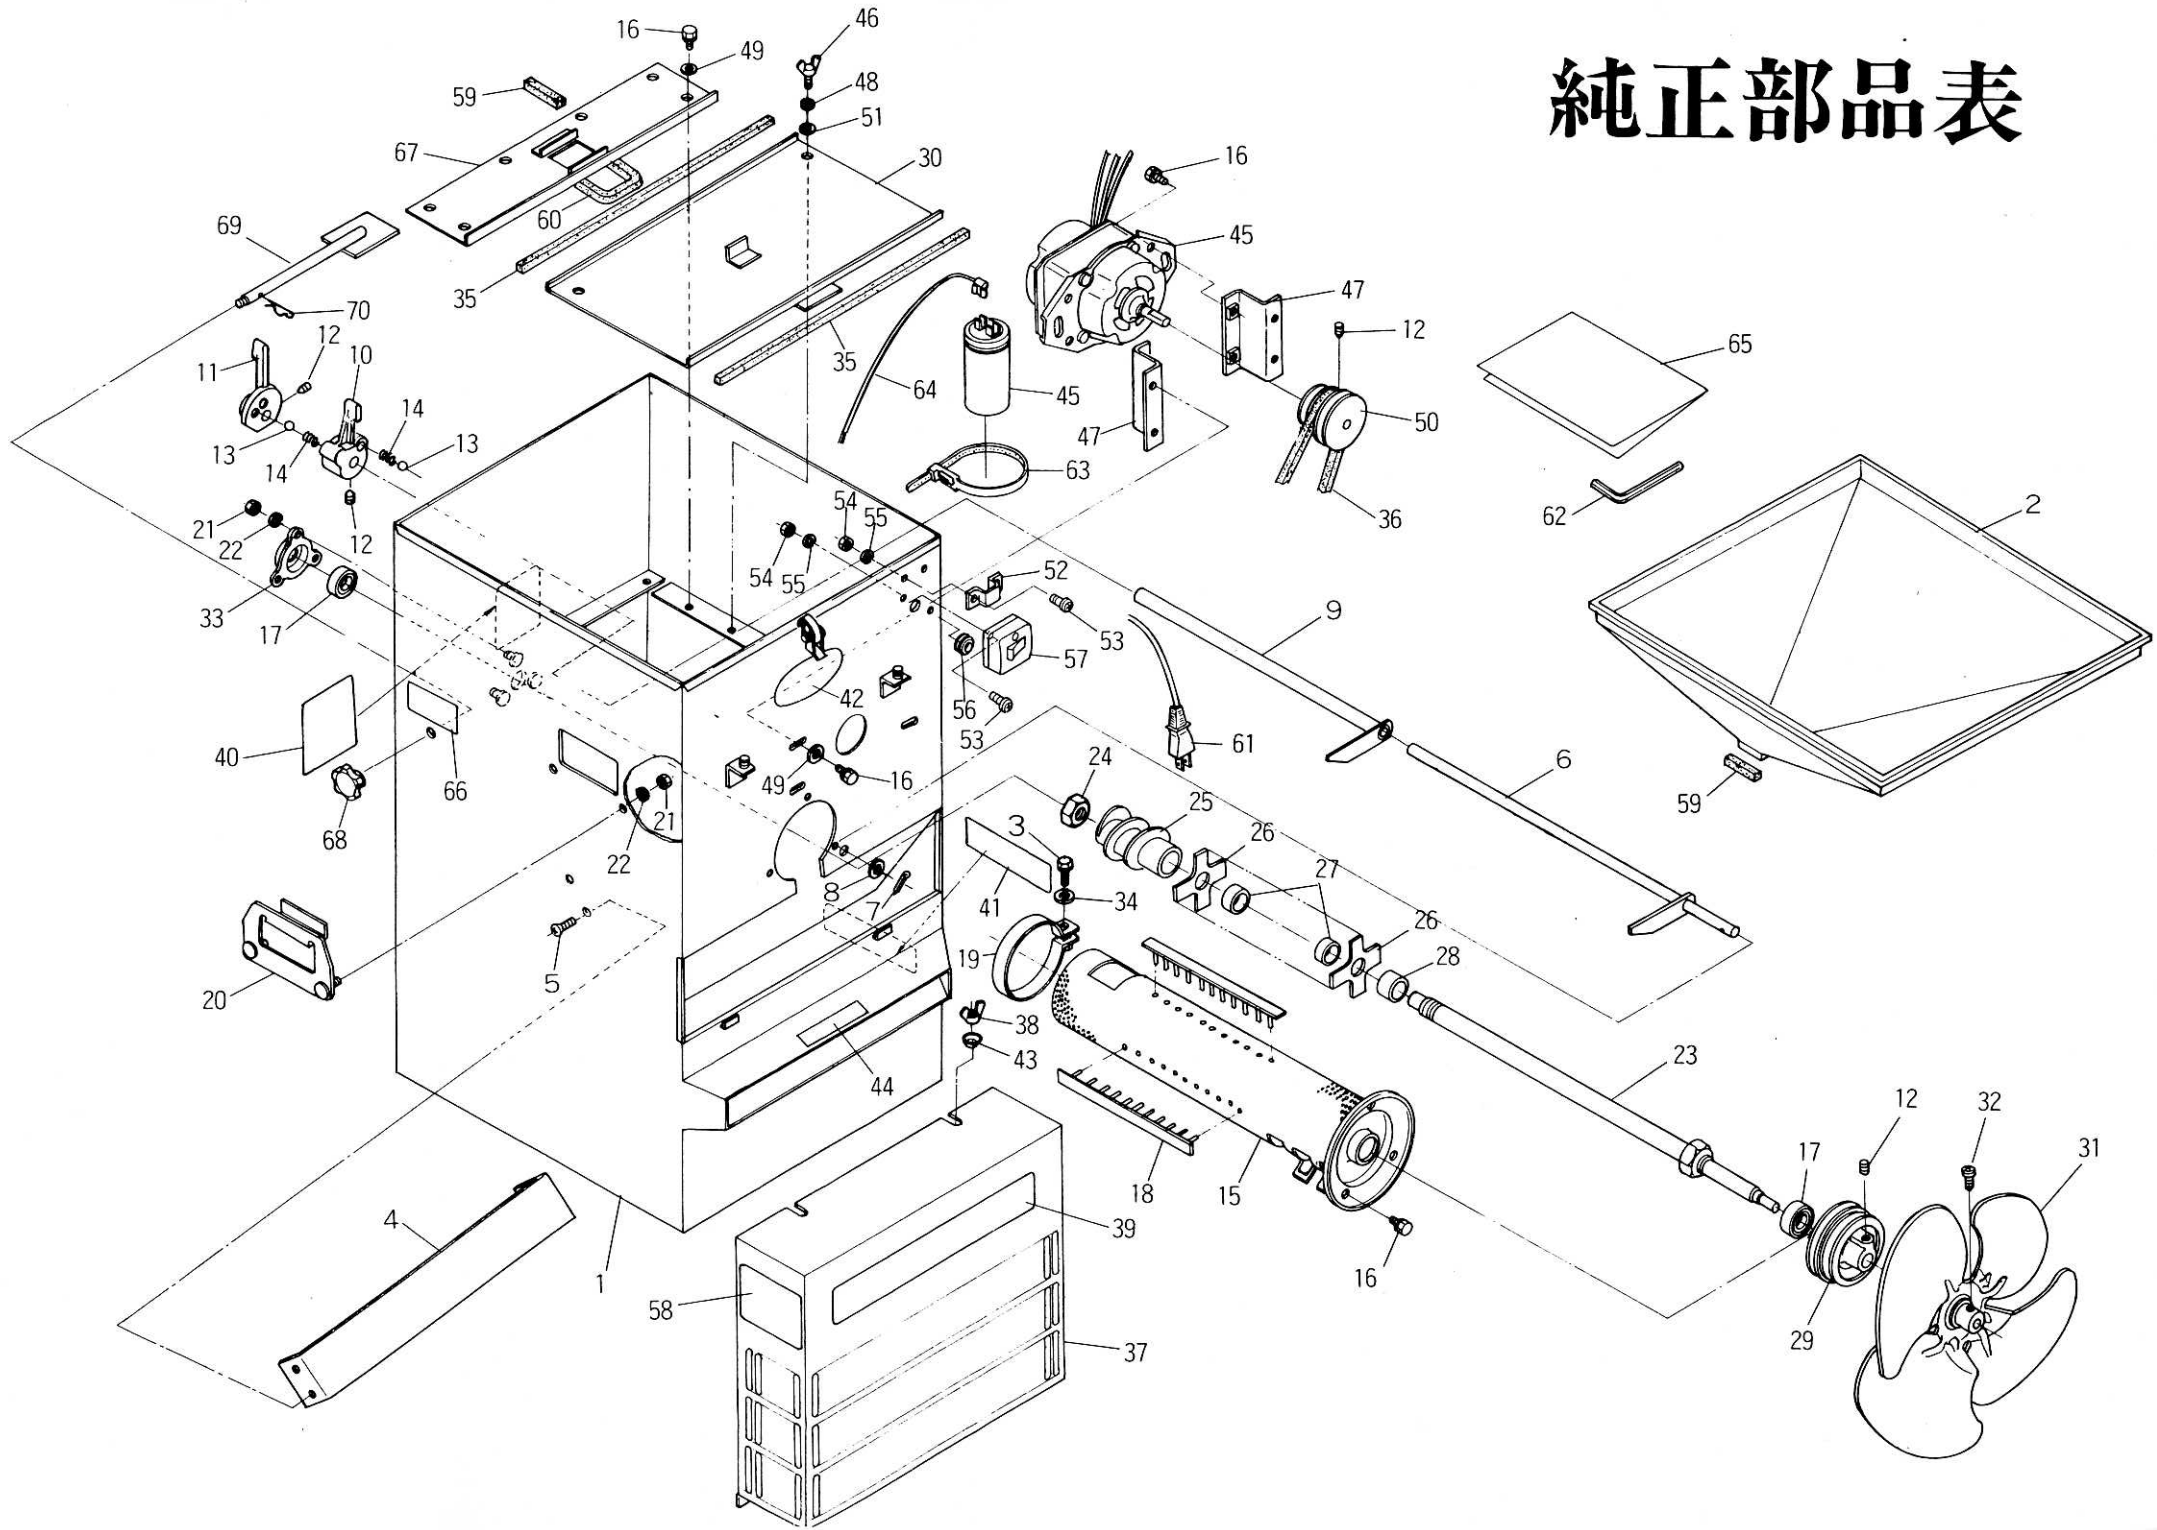

純正部品表

図番	品番	部品名称	個数	備考
1	13211-1211-6	ホントイ	1	
2	13211-1213-5	ホッパー	1	
3	01202-50625	ボルト	2	M 6 × 25
4	13211-1114-1	ヒサンボウシバン	1	
5	01202-50616	ボルト	4	M 6 × 16
6	13211-1115-1	カイヘイシテンジク 1	1	
7	05511-50320	ワリピン	1	∅ 3 × 20
8	04013-50100	ヒラザガネ	1	M10
9	13211-1116-1	カイヘイシテンジク 2	1	
10	13211-1118-3	カイヘイレバー 1	1	
11	13211-1119-2	カイヘイレバー 2	1	
12	03651-00608	トメネジ	6	M 6 × 8
13	71212-1152-1	スチールボール	2	
14	71212-1153-1	オサエバネ	2	
15	13211-1123-1	エントウアミ	1	
16	01202-50614	ボルト	17	M 6 × 14
17	08141-06202	ボールベアリング	2	6202 L L U
18	13211-1124-1	コテイピン	3	
19	13211-1125-2	トメバンド	2	
20	13211-1126-1	モチテ	2	
21	02014-50060	ナット	7	M 6
22	04512-50060	バネザガネ	7	M 6
23	13211-2211-1	シュジク	1	
24	02172-50200	ナット	1	M20×P1.5(3種)
25	13211-2112-4	スクリュウ	1	
26	13211-2113-1	カイテンハネ	18	
27	13211-2116-1	16.2カラー	17	
28	13211-2119-1	18.4カラー	1	
29	13211-2122-2	∅78-75プーリ	1	
30	13211-1131-1	テンケンフタ	1	
31	13211-2123-1	ファン	1	
32	03014-50612	ナベコネジ	1	M 6 × 12
33	13211-2124-1	ベアケース	1	
34	04013-50060	ヒラザガネ	2	M 6
35	13211-1132-1	390スポンジ	2	
36	13211-2125-1	Vベルト	1	M # 19

図番	品番	部品名称	個数	備考
37	13211-3111-3	ファンカバー	1	
38	02810-50060	チョウナット	2	M 6
39	13213-3112-1	キシュラベル	1	
40	13211-3113-1	ダツボウチョウセツマーク	1	
41	71711-7117-1	メイバン	1	
42	16211-1265-1	サイトーマーク	1	
43	54025-2114-1	サラガタザガネ	2	
44	13211-3115-1	イチバングチマーク	1	
45	13211-4111-1	モーター	1	コンデンサ含
46	01811-50612	チョウボルト	2	M 6 × 12
47	13211-4112-1	モータトリツケダイ	2	
48	04512-50060	バネザガネ	2	M 6
49	57471-5117-1	19マルザ	10	
50	13211-4113-3	モータプーリ	1	
51	57471-5117-1	19マルザ	2	
52	13111-5124-1	コードトメカナグ	1	
53	03054-50410	ナベコネジ	4	M 4 × 10
54	02054-50040	ナット	4	M 4
55	04512-50040	バネザガネ	4	M 4
56	42611-1116-1	グロメット	1	
57	15111-1145-1	タンブラスイッチ	1	10 A 300W
58	13211-3121-1	ベルトラベル	1	
59	13211-3119-1	40ソフトテープ	2	
60	57956-8315-2	165スポンジ	1	
61	13211-4117-1	デンケンコード	1	
62	12812-1122-1	ロックボウスパナ	1	M 6 用
63	22882-2119-1	200ワイヤバンド	1	
64	13211-4121-1	リードセン	1	
65	13213-5111-1	トリアツカイセツメイショ	1	
66	13211-3118-1	シャッターマーク	1	
67	13211-1227-1	ナガシグチ	1	
68	13211-1151-1	ノブナット	1	M 6
69	13211-1128-1	シャッター	1	
70	05515-50800	スナップピン	1	∅ 8 用